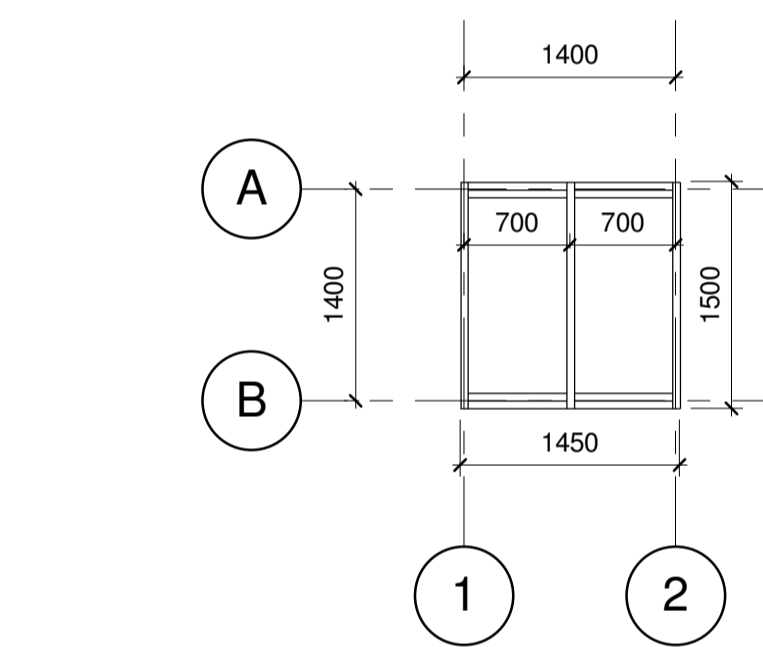

4 Pohjakuva