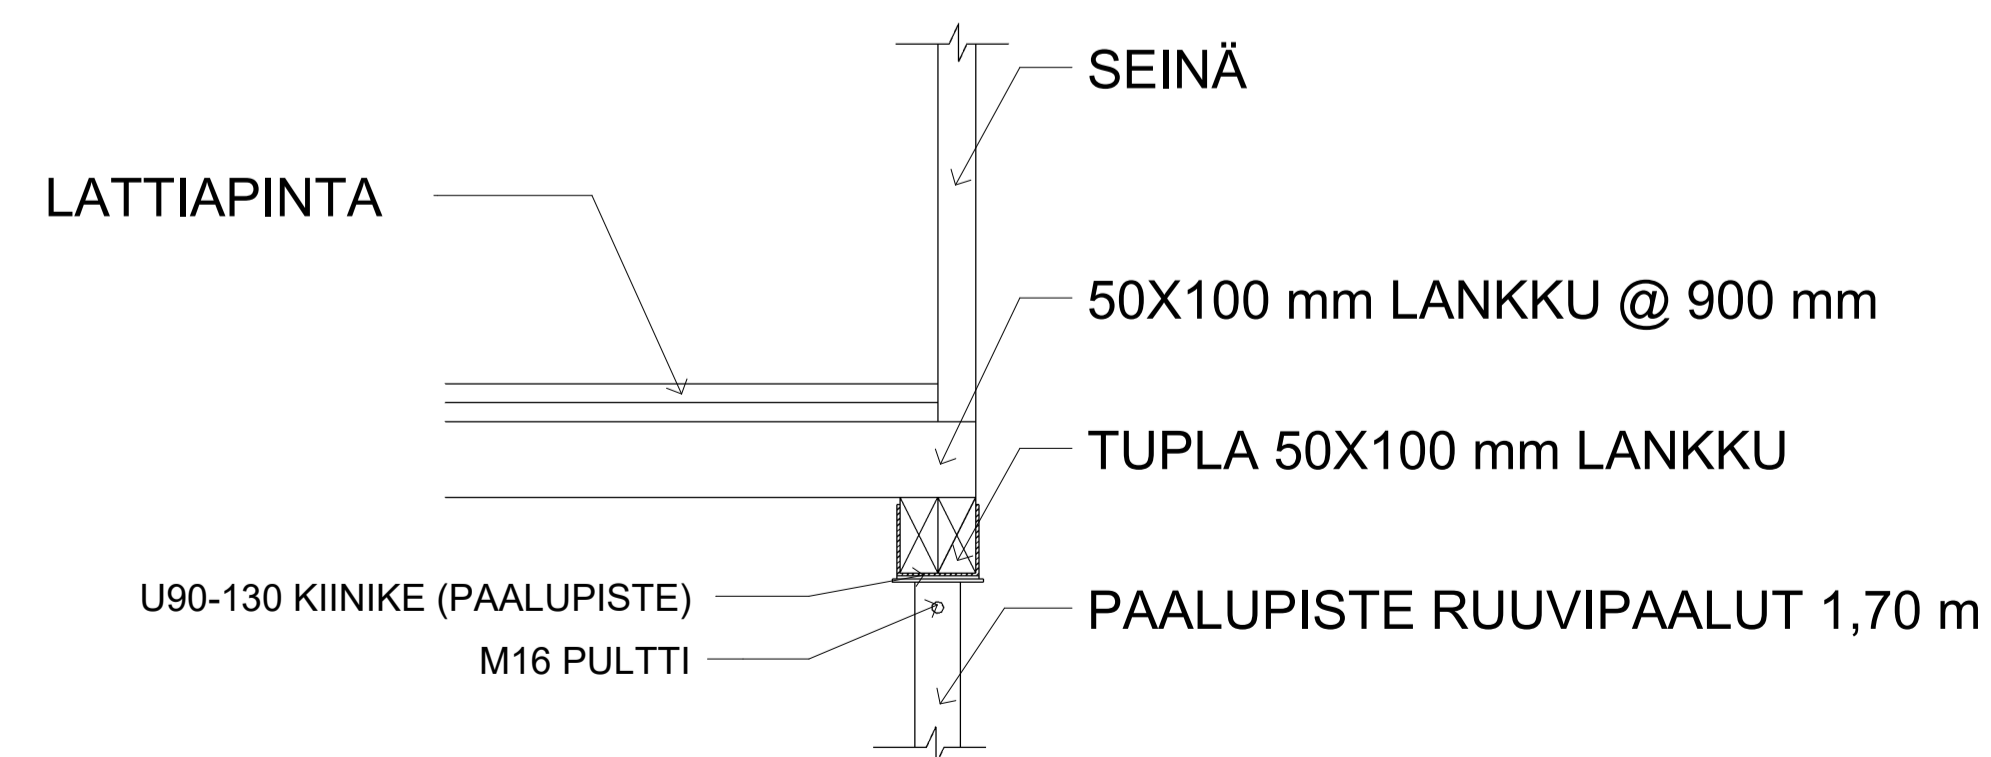

### 1 Asennus

### 2 Perustussuunnitelma

### 5 Leikkaus edestä

Materiaali-lista				
No	Materiaali	Malli	Pituus	Määrä
1	Puutavara	50x100 mm	1450 mm	4
2	Puutavara	50x100 mm	1500 mm	3
3	<a href="#">Ruuvipaalut</a>	Ø60.3 mm	1.70 m	4
4	<a href="#">Kiinnikkeet</a>	U90-130H		4