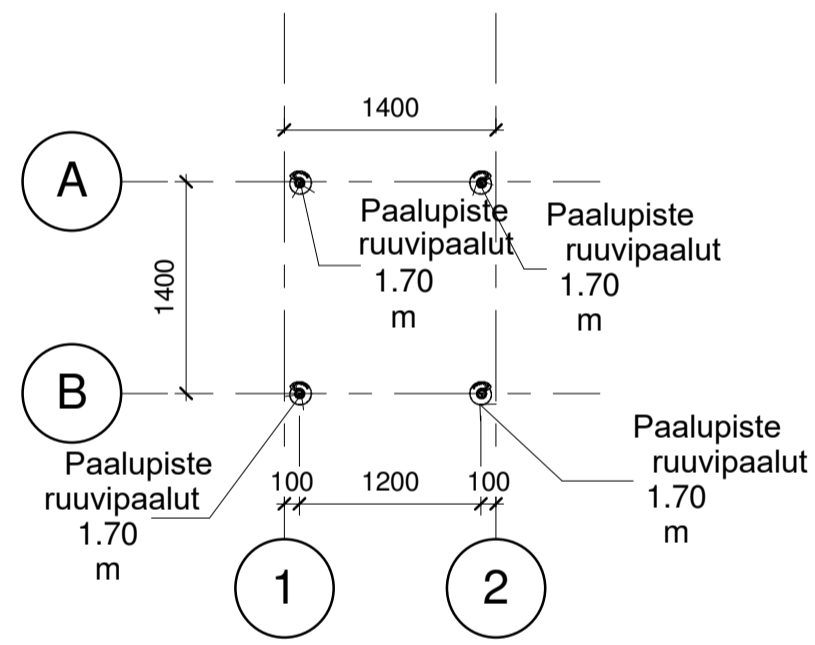

### 1 Asennus

### 2 Perustussuunnitelma

### 5 Leikkaus edestä

Materiaali-lista				
No	Materiaali	Malli	Pituus	Määrä
1	Puutavara	50x100 mm	1450 mm	4
2	Puutavara	50x100 mm	1500 mm	3
3	<a href="#">Ruuvipaalut</a>	Ø60.3 mm	1.70 m	4
4	<a href="#">Kiinnikkeet</a>	U90-130H		4